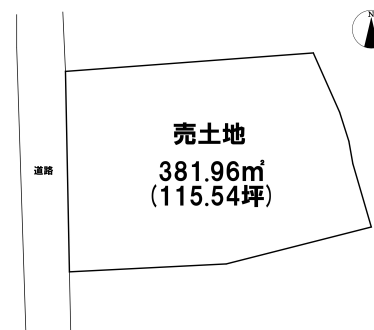

価格 490万円 面積 381.96㎡ (115.54坪)

取引態様	一般	坪単価	
交通	市営・南部バス 春日町バス停 徒歩7分		
他、私道面積			
土地権利	所有権	地目	宅地
都市計画	市街化区域	用途地域	第一種低層住居専用地域
建ぺい率(%)	50	容積率(%)	80
他、法令上の制限			
接道状況			
引渡時期	相談	現況	更地
建築可/不可	建築可	眺望	
舗装		学区(小)	吹上小学校
水道		学区(中)	第一中学校
生活排水		ガス	

備考 ※現況渡し
詳細はこちらから↓
<https://hachinoheshichomae-housedo.com/tochi/3210785/>