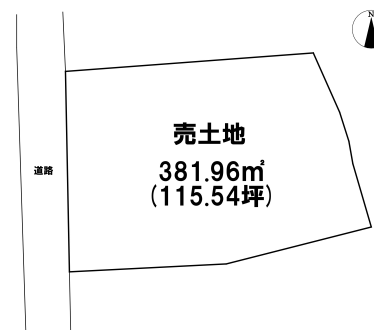

売り土地

☆☆☆ハウズドゥ 八戸田向☆☆☆土地面積約115坪！建築条件無しなので好きなハウスメーカーで建築可能です♪

八戸市吹上6丁目

HOUSEDO

価格 490万円 面積 381.96㎡ (115.54坪)

取引態様	一般	坪単価	
交通	市営・南部バス 春日町バス停 徒歩7分		
他、私道面積			
土地権利	所有権	地目	宅地
都市計画	市街化区域	用途地域	第一種低層住居専用地域
建ぺい率(%)	50	容積率(%)	80
他、法令上の制限			
接道状況			
引渡時期	相談	現況	更地
建築可/不可	建築可	眺望	
舗装		学区(小)	吹上小学校
水道		学区(中)	第一中学校
生活排水		ガス	

備考 ※現況渡し
詳細はこちらから↓
<https://hachinoeshichomae-housedo.com/tochi/3210785/>

HOUSEDO ハウズドゥ! 八戸田向店
株式会社といす不動産

〒031-0011 青森県八戸市田向2丁目1番20号
営業時間 9:30 ~ 18:00 (毎週火曜日・祝日定休)
※繁忙期はこの限りではありません
(定休日も事前予約にて対応させていただきます)