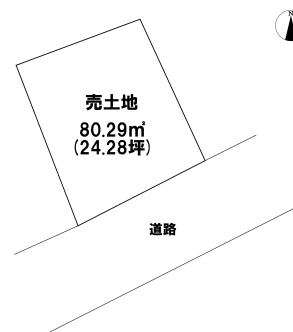

HOUSEDO ハウストゥ! 八戸田向店
株式会社といす不動産

〒031-0011 青森県八戸市田向2丁目1番20号
営業時間 9:30 ~ 18:00 (毎週火曜日・祝日定休)
※繁忙期はこの限りではありません
(定休日も事前予約にて対応させていただきます)

お気軽にお問い合わせください
0178-32-7016
<http://www.toys-realestate.com/>