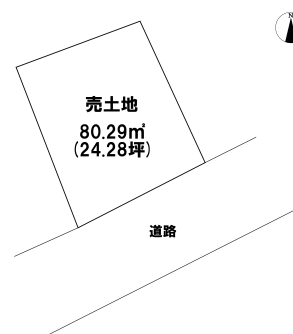

HOUSEDO ハウズドゥ! 八戸田向店
株式会社といす不動産

〒031-0011 青森県八戸市田向2丁目1番20号
営業時間 9:30 ~ 18:00 (毎週火曜日・祝日定休)
※繁忙期はこの限りではありません
(定休日も事前予約にて対応させていただきます)

お気軽にお問い合わせください
0178-32-7016
<http://www.toys-realestate.com/>