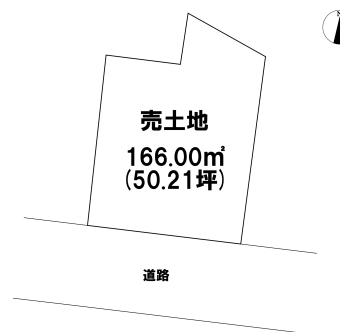

HOUSEDO ハウズドゥ! 八戸田向店
株式会社といず不動産

〒031-0011 青森県八戸市田向2丁目1番20号
営業時間 9:30 ~ 18:00 (毎週火曜日・祝日定休)
※繁忙期はこの限りではありません
(定休日も事前予約にて対応させていただきます)

お気軽にお問い合わせください

0178-32-7016

<http://www.toys-realestate.com/>