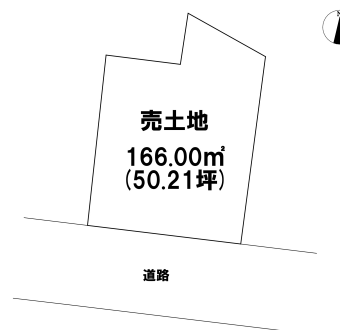

HOUSEDO ハウズドゥ! 八戸田向店
株式会社といず不動産

〒031-0011 青森県八戸市田向2丁目1番20号
営業時間 9:30 ~ 18:00 (毎週火曜日・祝日定休)
※繁忙期はこの限りではありません
(定休日も事前予約にて対応させていただきます)

お気軽にお問い合わせください

0178-32-7016

<http://www.toys-realestate.com/>