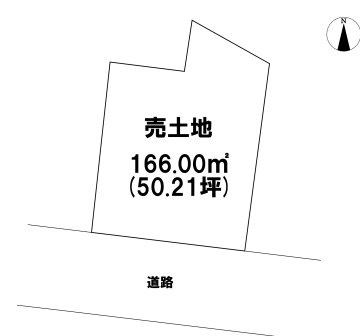

価格 380万円

面積 166.00㎡ (50.21坪)

取引態様	専任	坪単価	
交通	市営バス 光星高校前バス停 徒歩9分		
他、私道面積			
土地権利	所有権	地目	畑
都市計画	市街化区域	用途地域	第一種低層住居専用地域
建ぺい率(%)	50	容積率(%)	80
他、法令上の制限			
接道状況			
引渡時期	相談	現況	更地
建築可/不可	建築可	眺望	
舗装		学区(小)	白銀小学校
水道	公営水道(引込みなし)	学区(中)	白銀中学校
生活排水	公共下水	ガス	

備考	※現況渡し ※前面道路持分なし 詳しくはこちらから↓ 【https://hachinohetamukai-housedo.com/tochi/3215985/】 ハウズドゥ 八戸田向店URL 【https://hachinohetamukai-housedo.com/】