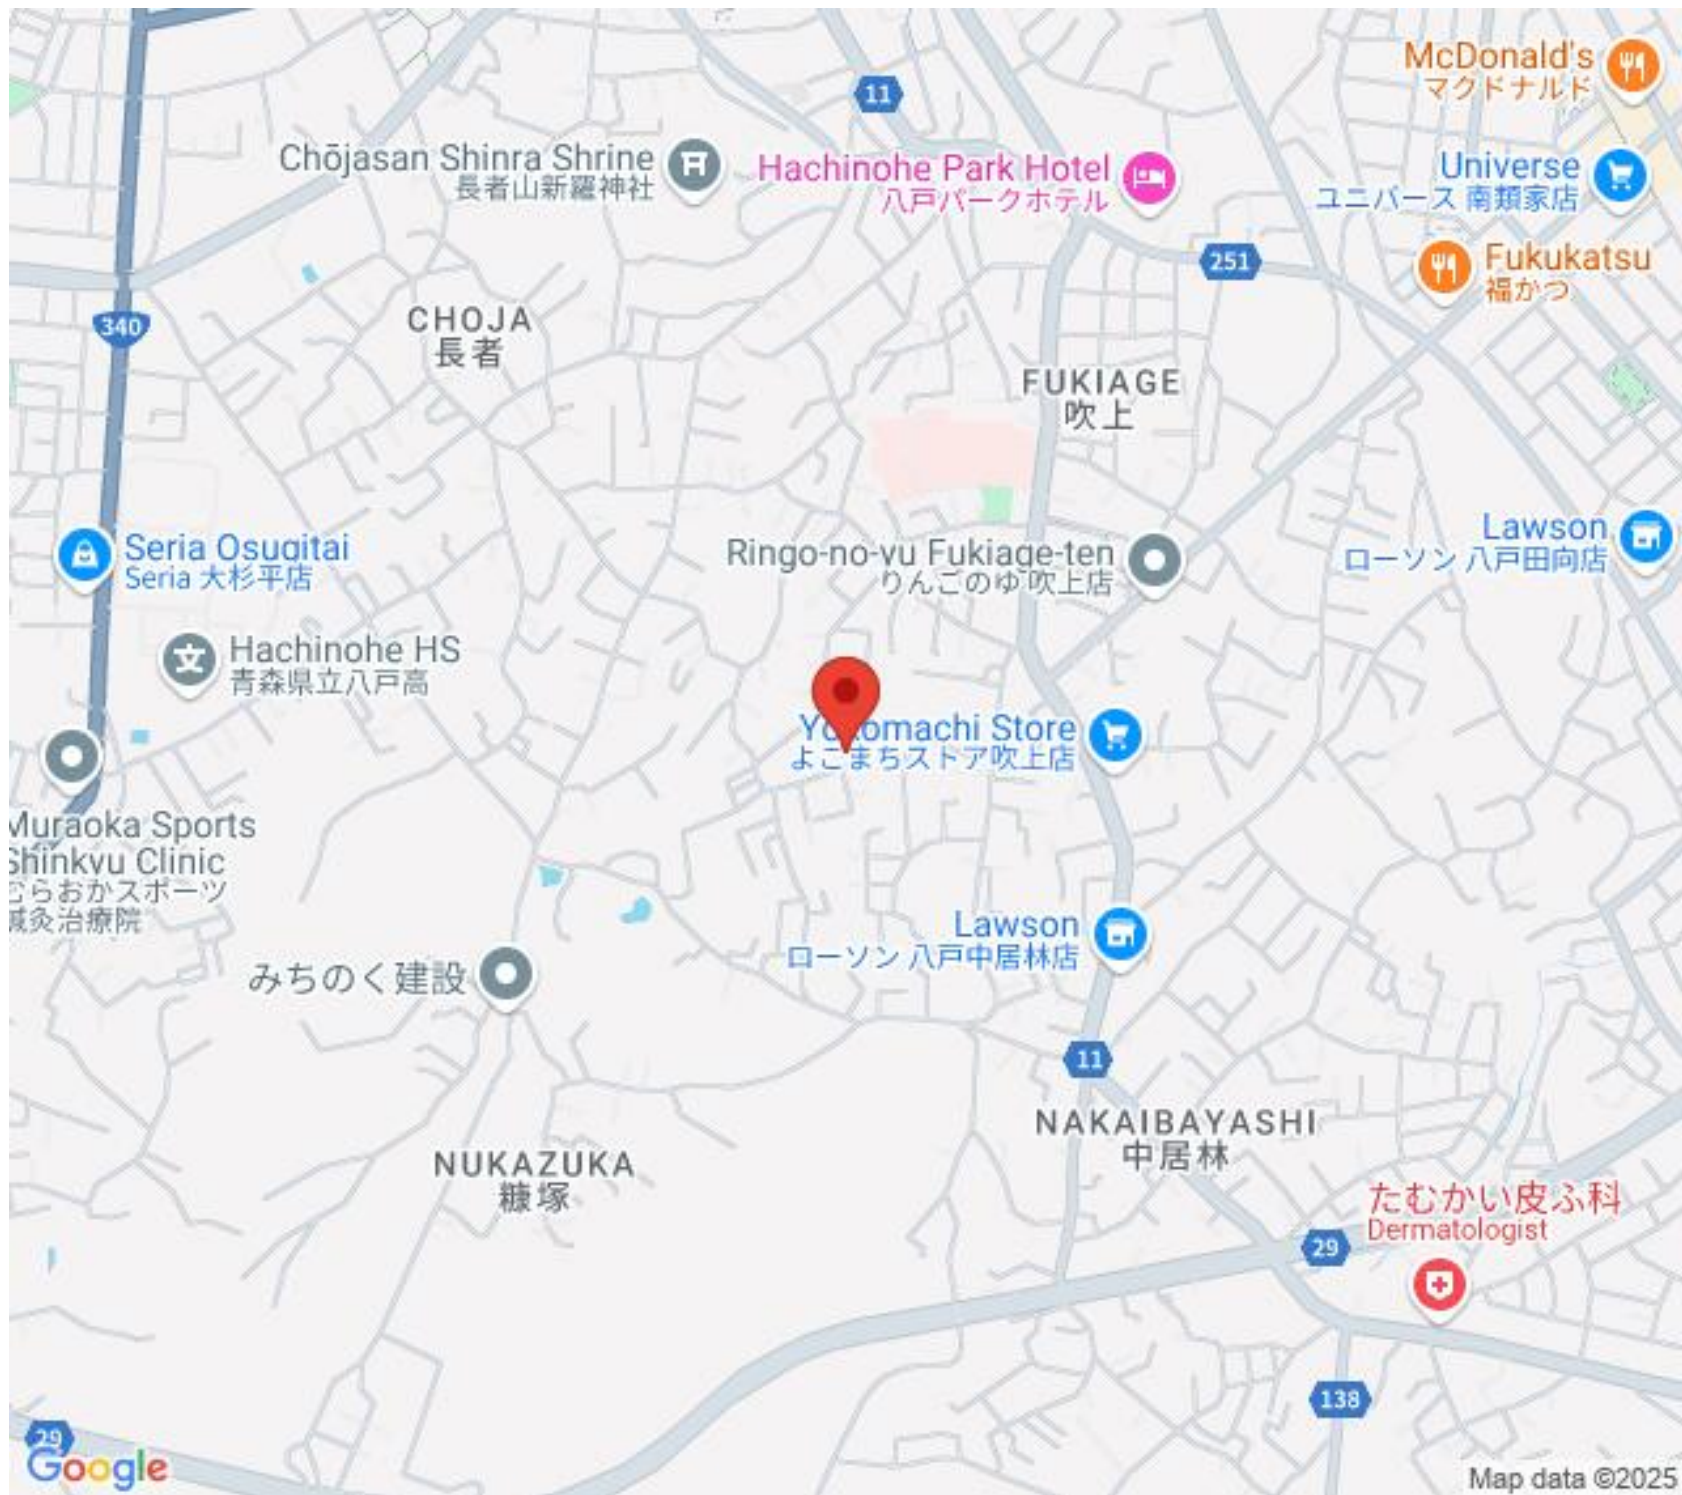

Chōjasan Shinra Shrine
長者山新羅神社

Hachinohe Park Hotel
八戸パークホテル

McDonald's
マクドナルド

Universe
ユニバース 南類家店

Fukukatsu
福かつ

CHOJA
長者

FUKIAGE
吹上

Seria Osuaitai
Seria 大杉平店

Ringo-no-yu Fukiage-ten
りんごのゆ吹上店

Lawson
ローソン 八戸田向店

Hachinohe HS
青森県立八戸高

Yomomachi Store
よこまちストア吹上店

Muraoka Sports
Shinkyu Clinic
むらおかスポーツ
鍼灸治療院

みちのく建設

Lawson
ローソン 八戸中居林店

NUKAZUKA
糠塚

NAKAIBAYASHI
中居林

たむかい皮ふ科
Dermatologist