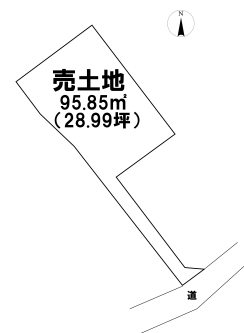

HOUSEDO ハウズドゥ! 八戸田向店
株式会社といす不動産

〒031-0011 青森県八戸市田向2丁目1番20号
営業時間 9:30 ~ 18:00 (毎週火曜日・祝日定休)
※繁忙期はこの限りではありません
(定休日も事前予約にて対応させていただきます)

お気軽にお問い合わせください
0178-32-7016
<http://www.toys-realestate.com/>