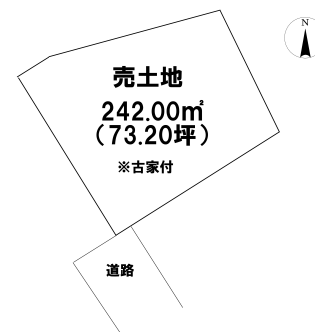

HOUSEDO ハウドゥ! 八戸田向店
株式会社といず不動産

〒031-0011 青森県八戸市田向2丁目1番20号
営業時間 9:30 ~ 18:00 (毎週火曜日・祝日定休)
※繁忙期はこの限りではありません
(定休日も事前予約にて対応させていただきます)

お気軽にお問い合わせください
0178-32-7016
<http://www.toys-realestate.com/>