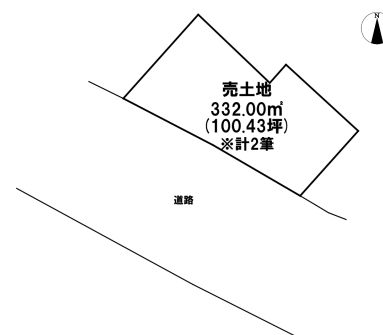

売り土地

☆☆☆ハウズドゥ 八戸田向☆☆☆土地面積は広々約100坪！45号線沿いで商業施設へのアクセス良好です！

三戸郡階上町大字道仏字耳ケ吠

HOUSEDO

価格 250万円 面積 332.00㎡ (100.43坪)

取引態様	一般	坪単価	
交通	コミュニティバス 類家接骨院バス停 徒歩1分		
他、私道面積			
土地権利	所有権	地目	山林
都市計画	未線引	用途地域	近隣商業地域
建ぺい率(%)	80	容積率(%)	200
他、法令上の制限			
接道状況			
引渡時期	相談	現況	山林(要伐採)
建築可/不可	建築可	眺望	
舗装		学区(小)	赤保内小学校
水道		学区(中)	階上中学校
生活排水		ガス	

備考 ※土地面積計2筆
 ※現況渡し
 詳しくはこちらから↓
[【https://hachinohetamukai-housedo.com/tochi/3311523/】](https://hachinohetamukai-housedo.com/tochi/3311523/)
 ハウズドゥ 八戸田向店URL
[【https://hachinohetamukai-housedo.com/】](https://hachinohetamukai-housedo.com/)