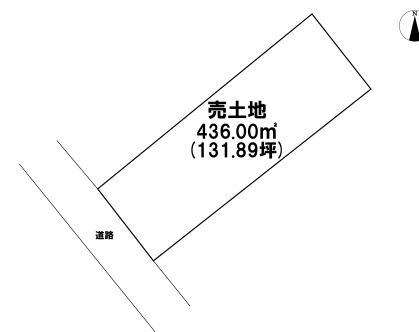

価格 290万円 面積 436.00㎡ (131.89坪)

取引態様	一般	坪単価	
交通	南部バス 蒼前ヶ丘バス停 徒歩14分		
他、私道面積			
土地権利	所有権	地目	山林
都市計画	未線引	用途地域	用途指定のない地域
建ぺい率(%)	70	容積率(%)	200
他、法令上の制限			
接道状況			
引渡時期	相談	現況	草木有り
建築可/不可	建築可	眺望	
舗装		学区(小)	石鉢小学校
水道		学区(中)	階上中学校
生活排水		ガス	

備考	※現況渡し 詳しくはこちらから↓ 【https://hachinohetamukai-housedo.com/tochi/3372917/】 ハウズドゥ 八戸田向店URL 【https://hachinohetamukai-housedo.com/】