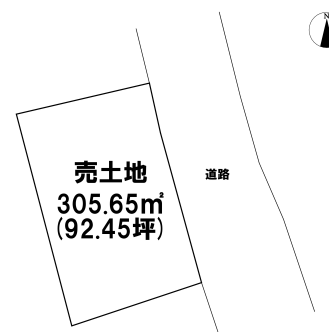

HOUSEDO ハウズドゥ! 八戸田向店
株式会社といす不動産

〒031-0011 青森県八戸市田向2丁目1番20号
営業時間 9:30 ~ 18:00 (毎週火曜日・祝日定休)
※繁忙期はこの限りではありません
(定休日も事前予約にて対応させていただきます)

お気軽にお問い合わせください
0178-32-7016
<http://www.toys-realestate.com/>