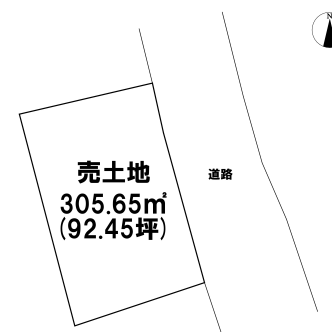

価格 270万円

面積 305.65㎡ (92.45坪)

取引態様	一般	坪単価	
交通	コミュニティバス トウインクルタウンバス停 徒歩1分		
他、私道面積			
土地権利	所有権	地目	宅地
都市計画	未線引	用途地域	用途指定のない地域
建ぺい率(%)	70	容積率(%)	200
他、法令上の制限			
接道状況	東側 間口約21.22m		
引渡時期	相談	現況	更地
建築可/不可	建築可	眺望	
舗装		学区(小)	階上小学校
水道	公営水道	学区(中)	階上中学校
生活排水		ガス	

備考	※現況渡し 詳しくはこちらから↓ 【https://hachinohetamukai-housedo.com/tochi/3389524/】 ハウズドゥ 八戸田向店URL 【https://hachinohetamukai-housedo.com/】