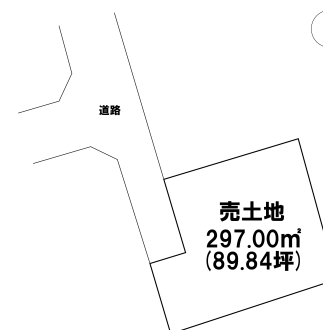

HOUSEDO ハウストゥ! 八戸田向店
株式会社といす不動産

〒031-0011 青森県八戸市田向2丁目1番20号
営業時間 9:30 ~ 18:00 (毎週火曜日・祝日定休)
※繁忙期はこの限りではありません
(定休日も事前予約にて対応させていただきます)

お気軽にお問い合わせください
0178-32-7016
<http://www.toys-realestate.com/>