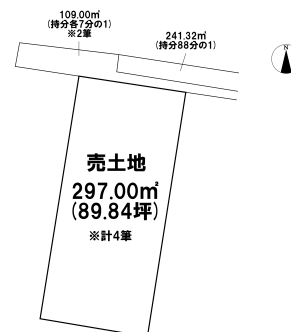

売り土地

☆☆☆ハウズドゥ 八戸田向☆☆☆スーパーやコンビニまで徒歩5分の近さです！
急なお買い物にも対応できる近さが嬉しいですね♪

八戸市吹上4丁目

HOUSEDO

価格 680万円 面積 297.00㎡ (89.84坪)

取引態様	専任	坪単価	
交通	市営・南部バス 吹上栄町バス停 徒歩5分		
他、私道面積			
土地権利	所有権	地目	畑
都市計画	市街化区域	用途地域	第二種中高層住居専用地域
建ぺい率(%)	60	容積率(%)	200
他、法令上の制限			
接道状況			
引渡時期	相談	現況	更地
建築可/不可	建築可	眺望	
舗装		学区(小)	吹上小学校
水道		学区(中)	第一中学校
生活排水		ガス	

備考	※前面道路持分あり（価格に含む） ※現況渡し 詳細はこちらから↓ 【https://hachinoheshichomae-housedo.com/tochi/3120542/】
----	---

HOUSEDO ハウズドゥ! 八戸田向店
株式会社といす不動産

〒031-0011 青森県八戸市田向2丁目1番20号
営業時間 9:30 ~ 18:00 (毎週火曜日・祝日定休)
※繁忙期はこの限りではありません
(定休日も事前予約にて対応させていただきます)