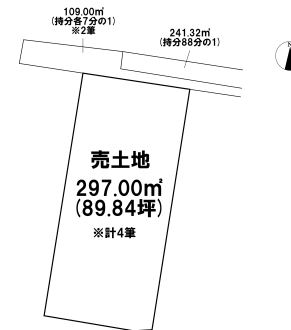

売り土地

☆☆☆ハウズドゥ 八戸田向☆☆☆スーパーやコンビニまで徒歩5分の近さです！
急なお買い物にも対応できる近さが嬉しいですね♪

八戸市吹上4丁目

HOUSEDO

価格 680万円 面積 297.00㎡ (89.84坪)

取引態様	専任	坪単価	
交通	市営・南部バス 吹上栄町バス停 徒歩5分		
他、私道面積			
土地権利	所有権	地目	畑
都市計画	市街化区域	用途地域	第二種中高層住居専用地域
建ぺい率(%)	60	容積率(%)	200
他、法令上の制限			
接道状況			
引渡時期	相談	現況	更地
建築可/不可	建築可	眺望	
舗装		学区(小)	吹上小学校
水道		学区(中)	第一中学校
生活排水		ガス	

備考	※前面道路持分あり (価格に含む) ※現況渡し 詳細はこちらから↓ 【 https://hachinoheshichomae-housedo.com/tochi/3120542/ 】
----	--

HOUSEDO ハウズドゥ! 八戸田向店
株式会社といす不動産

〒031-0011 青森県八戸市田向2丁目1番20号
営業時間 9:30 ~ 18:00 (毎週火曜日・祝日定休)
※繁忙期はこの限りではありません
(定休日も事前予約にて対応させていただきます)