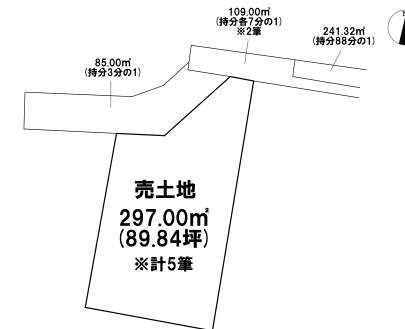

売り土地

☆☆☆ハウズドゥ 八戸田向☆☆☆小中学校まで徒歩15分圏内！周辺にスーパーやコンビニ揃ってます♪

八戸市吹上4丁目

HOUSEDO

価格 680万円

面積 297.00㎡ (89.84坪)

取引態様	専任	坪単価	
交通	市営・南部バス 吹上栄町バス停 徒歩5分		
他、私道面積			
土地権利	所有権	地目	畑
都市計画	市街化区域	用途地域	第二種中高層住居専用地域
建ぺい率(%)	60	容積率(%)	200
他、法令上の制限			
接道状況			
引渡時期	相談	現況	更地
建築可/不可	建築可	眺望	
舗装		学区(小)	吹上小学校
水道		学区(中)	第一中学校
生活排水		ガス	

備考 ※前面道路持分あり（価格に含む）
※現況渡し
詳細はこちらから↓
[【https://hachinoheshichomae-housedo.com/tochi/3120536/】](https://hachinoheshichomae-housedo.com/tochi/3120536/)

HOUSEDO ハウズドゥ! 八戸田向店
株式会社といず不動産

〒031-0011 青森県八戸市田向2丁目1番20号
営業時間 9:30 ~ 18:00 (毎週火曜日・祝日定休)
※繁忙期はこの限りではありません
(定休日でも事前予約にて対応させていただきます)