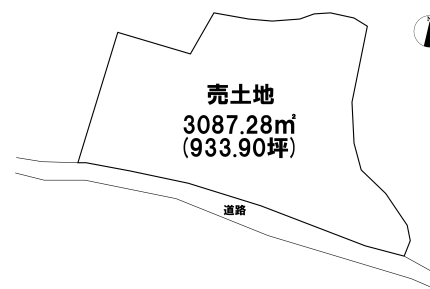

HOUSEDO ハウストゥ! 八戸田向店
株式会社といす不動産

〒031-0011 青森県八戸市田向2丁目1番20号
営業時間 9:30 ~ 18:00 (毎週火曜日・祝日定休)
※繁忙期はこの限りではありません
(定休日も事前予約にて対応させていただきます)

お気軽にお問い合わせください
0178-32-7016
<http://www.toys-realestate.com/>