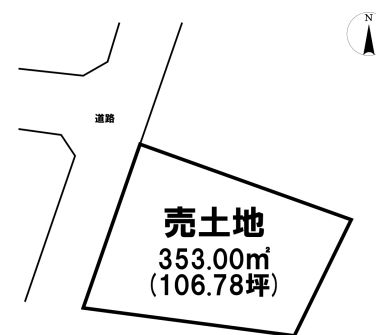

HOUSEDO ハウズドゥ! 八戸田向店
株式会社といす不動産

〒031-0011 青森県八戸市田向2丁目1番20号
営業時間 9:30 ~ 18:00 (毎週火曜日・祝日定休)
※繁忙期はこの限りではありません
(定休日も事前予約にて対応させていただきます)

お気軽にお問い合わせください
0178-32-7016
<http://www.toys-realestate.com/>