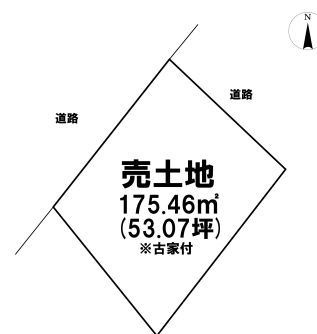

HOUSEDO ハウズドゥ! 八戸田向店
株式会社といず不動産

〒031-0011 青森県八戸市田向2丁目1番20号
営業時間 9:30 ~ 18:00 (毎週火曜日・祝日定休)
※繁忙期はこの限りではありません
(定休日も事前予約にて対応させていただきます)

お気軽にお問い合わせください
0178-32-7016
<http://www.toys-realestate.com/>