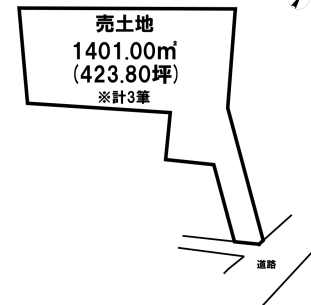

売り土地

☆☆☆ハウズドゥ 八戸田向☆☆☆土地面積は広々400坪以上！まったり暮らせる閑静な住宅地です♪

三戸郡五戸町字塚無岱

HOUSEDO

価格 1,050万円 面積 1401.00㎡ (423.8坪)

取引態様	専任	坪単価	
交通	コミュニティバス 塚無岱バス停から徒歩2分		
他、私道面積			
土地権利	所有権	地目	雑種地
都市計画	未線引	用途地域	用途指定のない地域
建ぺい率(%)	0	容積率(%)	0
他、法令上の制限			
接道状況			
引渡時期	相談	現況	古屋・物置有り
建築可/不可	建築可	眺望	
舗装		学区(小)	五戸小学校
水道		学区(中)	五戸中学校
生活排水		ガス	

備考

※計3筆
※3筆合計面積に関して、分筆・境界確定により面積が増減する可能性があります
※敷地内の小屋、残置物に関しては、売主様の費用負担にて解体・処分し、引渡しとします

詳細はこちらから↓
<https://hachinoheshimonaga-housedo.com/tochi/3544656/>

HOUSEDO ハウズドゥ! 八戸田向店
株式会社といす不動産

〒031-0011 青森県八戸市田向2丁目1番20号
営業時間 9:30 ~ 18:00 (毎週火曜日・祝日定休)
※繁忙期はこの限りではありません
(定休日も事前予約にて対応させていただきます)