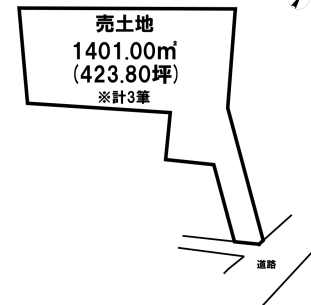

売り土地

☆☆☆ハウズドゥ 八戸田向☆☆☆土地面積は広々400坪以上！ゆったり暮らせる閑静な住宅地です♪

三戸郡五戸町字塚無岱

HOUSEDO

価格 1,050万円 面積 1401.00㎡ (423.8坪)

取引態様	専任	坪単価	
交通	コミュニティバス 塚無岱バス停から徒歩2分		
他、私道面積			
土地権利	所有権	地目	雑種地
都市計画	未線引	用途地域	用途指定のない地域
建ぺい率(%)	0	容積率(%)	0
他、法令上の制限			
接道状況			
引渡時期	相談	現況	古屋・物置有り
建築可/不可	建築可	眺望	
舗装		学区(小)	五戸小学校
水道		学区(中)	五戸中学校
生活排水		ガス	

備考

※計3筆
※3筆合計面積に関して、分筆・境界確定により面積が増減する可能性があります
※敷地内の小屋、残置物に関しては、売主様の費用負担にて解体・処分し、引渡しとします

詳細はこちらから↓
<https://hachinoheshimonaga-housedo.com/tochi/3544656/>

HOUSEDO ハウズドゥ! 八戸田向店
株式会社といす不動産

〒031-0011 青森県八戸市田向2丁目1番20号
営業時間 9:30 ~ 18:00 (毎週火曜日・祝日定休)
※繁忙期はこの限りではありません
(定休日も事前予約にて対応させていただきます)