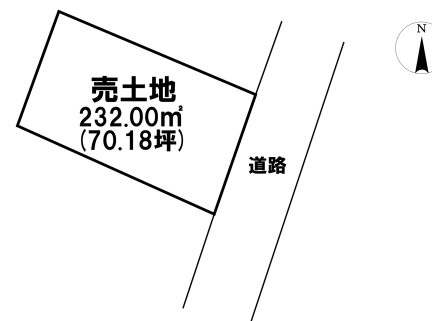

売り土地

☆☆☆ハウストゥ

八戸田向☆☆☆石鉢小学校まで徒歩4分♪豊かな自然あふれる70坪の土地♪

三戸郡階上町大字角柄折字十文字

HOUSEDO

価格 200万円

面積 232.00㎡(70.18坪)

取引態様	一般	坪単価	
交通	南部バス 石鉢十文字バス停 徒歩5分		
他、私道面積			
土地権利	所有権	地目	山林
都市計画	未線引	用途地域	用途指定のない地域
建ぺい率(%)	70	容積率(%)	200
他、法令上の制限			
接道状況			
引渡時期	相談	現況	更地
建築可/不可	建築可	眺望	
舗装		学区(小)	石鉢小学校
水道		学区(中)	階上中学校
生活排水		ガス	

備考	※現況渡し 詳細はこちらから↓ 【<a href=
----	---------------------------------

HOUSEDO ハウストゥ! 八戸田向店
株式会社といす不動産

〒031-0011 青森県八戸市田向2丁目1番20号
営業時間 9:30 ~ 18:00 (毎週火曜日・祝日定休)
※繁忙期はこの限りではありません
(定休日も事前予約にて対応させていただきます)

お気軽にお問い合わせください
0178-32-7016
http://www.toys-realestate.com/