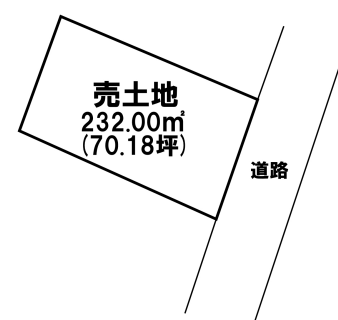

価格 200万円

面積 232.00㎡(70.18坪)

取引態様	一般	坪単価	
交通	南部バス 石鉢十文字バス停 徒歩5分		
他、私道面積			
土地権利	所有権	地目	山林
都市計画	未線引	用途地域	用途指定のない地域
建ぺい率(%)	70	容積率(%)	200
他、法令上の制限			
接道状況			
引渡時期	相談	現況	更地
建築可/不可	建築可	眺望	
舗装		学区(小)	石鉢小学校
水道		学区(中)	階上中学校
生活排水		ガス	

備考	※現況渡し 詳細はこちらから↓ 【<a href=