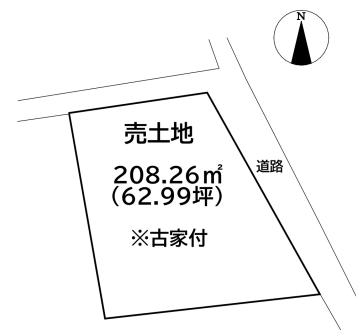

売り土地

☆☆☆ハウズドゥ  
八戸田向☆☆☆スーパー・コンビニにアクセス良しの立地です♪  
八戸市吹上3丁目

HOUSEDO

価格 350万円 面積 208.26㎡(62.99坪)

取引態様	専任	坪単価	
交通	市営・南部バス 吹上栄町バス停 徒歩3分		
他、私道面積			
土地権利	所有権	地目	
都市計画	市街化区域	用途地域	第一種中高層住居専用地域
建ぺい率(%)	60	容積率(%)	200
他、法令上の制限			
接道状況			
引渡時期	相談	現況	古家付
建築可/不可	建築可	眺望	
舗装		学区(小)	吹上小学校
水道	公営水道	学区(中)	第一中学校
生活排水		ガス	

備考

- ※現況渡し
- ※私道持分なし
- ※当物件は都市計画道路線上にあります
- ※上水道：前面道路配管13mm、宅地内引込管13mm、メーター13mm

詳細はこちらから↓  
<https://hachinoheshichomae-housedo.com/tochi/3560487/>

**HOUSEDO** ハウズドゥ! 八戸田向店  
株式会社といす不動産

〒031-0011 青森県八戸市田向2丁目1番20号  
 営業時間 9:30 ~ 18:00 (毎週火曜日・祝日定休)  
 ※繁忙期はこの限りではありません  
 (定休日も事前予約にて対応させていただきます)