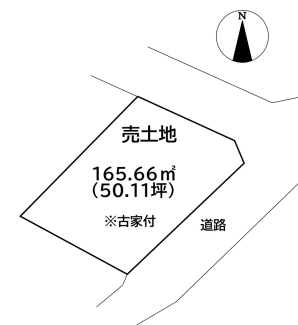

売り土地

☆☆☆ハウズドゥ

八戸田向☆☆☆土地面積は約50坪♪国道104号線までアクセス良し！

八戸市大字田面木字赤坂

価格 380万円

面積 165.66㎡(50.11坪)

取引態様	専任	坪単価	
交通	市営・南部バス 松園町バス停 徒歩6分		

他、私道面積			
土地権利	所有権	地目	宅地
都市計画	市街化区域	用途地域	第一種中高層住居専用地域
建ぺい率(%)	60	容積率(%)	200
他、法令上の制限			
接道状況			
引渡時期	相談	現況	古家付
建築可/不可	建築可	眺望	
舗装		学区(小)	田面木小学校
水道	公営水道	学区(中)	根城中学校
生活排水		ガス	

備考

※現況渡し  
 ※上水道：前面道路配管30mm、宅地内引込管20mm

詳細はこちらから↓  
<https://hachinoheshichomae-housedo.com/tochi/3560600/>

**HOUSEDO** ハウズドゥ! 八戸田向店  
 株式会社といす不動産

〒031-0011 青森県八戸市田向2丁目1番20号  
 営業時間 9:30 ~ 18:00 (毎週火曜日・祝日定休)  
 ※繁忙期はこの限りではありません  
 (定休日も事前予約にて対応させていただきます)