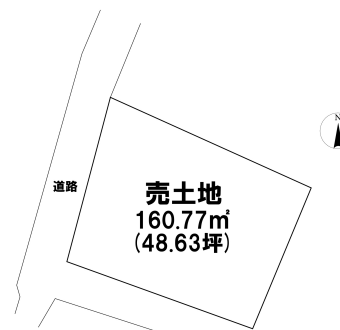

HOUSEDO ハウストゥ! 八戸田向店
株式会社といす不動産

〒031-0011 青森県八戸市田向2丁目1番20号
営業時間 9:30 ~ 18:00 (毎週火曜日・祝日定休)
※繁忙期はこの限りではありません
(定休日も事前予約にて対応させていただきます)

お気軽にお問い合わせください
0178-32-7016
<http://www.toys-realestate.com/>