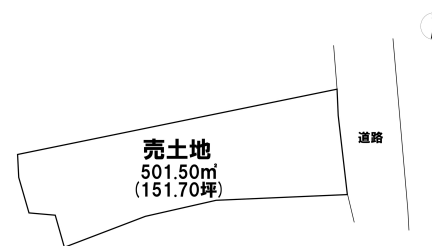

売り土地

☆☆☆ハウズドゥ 八戸田向☆☆☆スーパーやコンビニまで1キロ圏内◎アクセスに利便性のある約151坪の売土地♪

八戸市小中野5丁目

HOUSEDO

価格 1,780万円 面積 501.50㎡(151.70坪)

取引態様	仲介	坪単価	
交通	市営・南部バス 新丁バス停 徒歩2分		

他、私道面積			
土地権利	所有権	地目	宅地
都市計画	市街化区域	用途地域	商業地域
建ぺい率(%)	80	容積率(%)	400
他、法令上の制限	準防火地域		
接道状況			
引渡時期	相談	現況	更地
建築可/不可	建築可	眺望	
舗装		学区(小)	小中野小学校
水道		学区(中)	小中野中学校
生活排水		ガス	

備考	※現況渡し ※分筆可
----	---------------

HOUSEDO ハウズドゥ! 八戸田向店  
株式会社といす不動産

〒031-0011 青森県八戸市田向2丁目1番20号  
営業時間 9:30 ~ 18:00 (毎週火曜日・祝日定休)  
※繁忙期はこの限りではありません  
(定休日も事前予約にて対応させていただきます)

お気軽にお問い合わせください  
0178-32-7016  
<http://www.toys-realestate.com/>