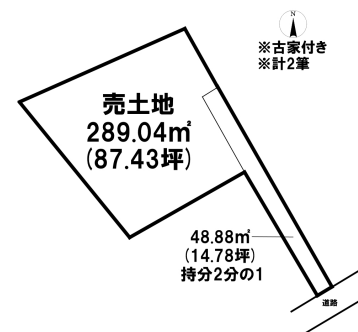

HOUSEDO ハウズドゥ! 八戸田向店
株式会社といす不動産

〒031-0011 青森県八戸市田向2丁目1番20号
営業時間 9:30 ~ 18:00 (毎週火曜日・祝日定休)
※繁忙期はこの限りではありません
(定休日も事前予約にて対応させていただきます)

お気軽にお問い合わせください
0178-32-7016
<http://www.toys-realestate.com/>