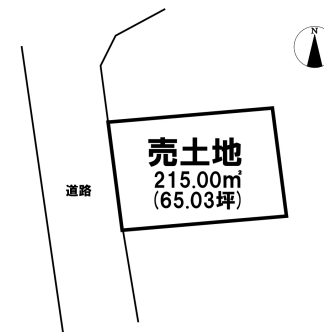

売り土地

☆☆☆ハウズドゥ 八戸田向☆☆☆土地面積約65坪！好きなメーカーでお家を建てるができます♪

階上町大字赤保内字道仏道添

HOUSEDO

価格 150万円

面積 215.00㎡(65.03坪)

取引態様	専任	坪単価	
交通	南部・コミュニティバス 階上中学校前バス停 徒歩5分		
他、私道面積			
土地権利	所有権	地目	雑種地
都市計画	未線引	用途地域	用途指定のない地域
建ぺい率(%)	70	容積率(%)	200
他、法令上の制限			
接道状況			
引渡時期	即	現況	更地
建築可/不可	建築可	眺望	
舗装		学区(小)	赤保内小学校
水道		学区(中)	階上中学校
生活排水		ガス	

備考 詳しくはこちらから↓
【<https://hachinohetamukai-housedo.com/tochi/3742268/>】
ハウズドゥ 八戸田向店URL
【<https://hachinohetamukai-housedo.com/>】

HOUSEDO ハウズドゥ! 八戸田向店
株式会社といす不動産

〒031-0011 青森県八戸市田向2丁目1番20号
営業時間 9:30 ~ 18:00 (毎週火曜日・祝日定休)
※繁忙期はこの限りではありません
(定休日も事前予約にて対応させていただきます)