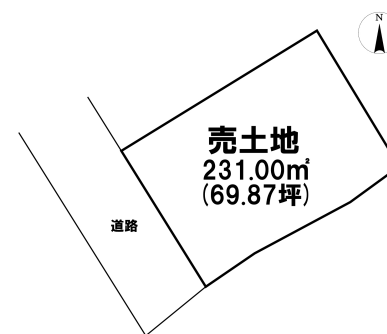

売り土地

☆☆☆ハウズドゥ 八戸田向☆☆☆自然あふれる立地◎約69坪の売土地♪
三戸郡階上町大字道仏字耳ヶ吠

HOUSEDO

備考 詳しくはこちらから↓
【<https://hachinohetamukai-housedo.com/tochi/3788739/>】
ハウズドゥ 八戸田向店URL
【<https://hachinohetamukai-housedo.com/>】

価格 80万円 面積 231.00㎡(69.87坪)

取引態様	一般	坪単価	
交通	南部バス 赤羽バス停 徒歩5分		
他、私道面積			
土地権利	所有権	地目	その他
都市計画	未線引	用途地域	第一種低層住居専用地域
建ぺい率(%)	50	容積率(%)	80
他、法令上の制限			
接道状況			
引渡時期	相談	現況	更地
建築可/不可	建築可	眺望	
舗装		学区(小)	赤保内小学校
水道		学区(中)	階上中学校
生活排水		ガス	

HOUSEDO ハウズドゥ! 八戸田向店
株式会社といす不動産