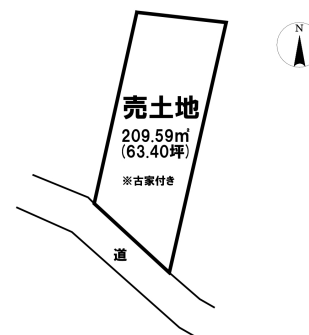

HOUSEDO ハウズドゥ! 八戸田向店
株式会社といす不動産

〒031-0011 青森県八戸市田向2丁目1番20号
営業時間 9:30 ~ 18:00 (毎週火曜日・祝日定休)
※繁忙期はこの限りではありません
(定休日も事前予約にて対応させていただきます)

お気軽にお問い合わせください
0178-32-7016
<http://www.toys-realestate.com/>