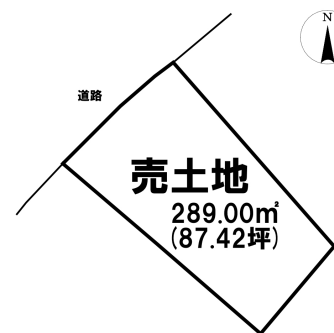

HOUSEDO ハウズドゥ! 八戸田向店
株式会社といす不動産

〒031-0011 青森県八戸市田向2丁目1番20号
営業時間 9:30 ~ 18:00 (毎週火曜日・祝日定休)
※繁忙期はこの限りではありません
(定休日も事前予約にて対応させていただきます)

お気軽にお問い合わせください
0178-32-7016
<http://www.toys-realestate.com/>