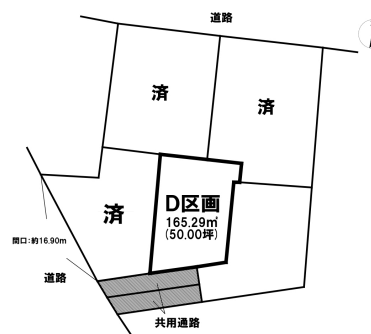

売り土地

☆☆☆ハウズドゥ 八戸田向☆☆☆ショッピングセンター  
ラピアまで徒歩10分圏内！休日に家族とのお出かけも便利な距離♪  
八戸市江陽5丁目

HOUSEDO

価格 700万円 面積 165.29㎡(50.00坪)

取引態様	売主	坪単価	
交通	市営バス 舟見町バス停 徒歩3分		
他、私道面積			
土地権利	所有権	地目	宅地
都市計画	市街化区域	用途地域	工業地域
建ぺい率(%)	60	容積率(%)	200
他、法令上の制限			
接道状況	南西側 間口約2.70m		
引渡時期	相談	現況	更地
建築可/不可	建築可	眺望	
舗装		学区(小)	江陽小学校
水道		学区(中)	江陽中学校
生活排水		ガス	

備考 ※他共用通路：34.23㎡持分あり  
※土地面積は、確定測量前の為相違する場合があります。  
詳しくはこちらから↓  
[【https://hachinoheshimonaga-housedo.com/tochi/3884978/】](https://hachinoheshimonaga-housedo.com/tochi/3884978/)

HOUSEDO ハウズドゥ! 八戸田向店  
株式会社といす不動産

〒031-0011 青森県八戸市田向2丁目1番20号  
営業時間 9:30 ~ 18:00 (毎週火曜日・祝日定休)  
※繁忙期はこの限りではありません  
(定休日も事前予約にて対応させていただきます)

お気軽にお問い合わせください  
0178-32-7016  
<http://www.toys-realestate.com/>