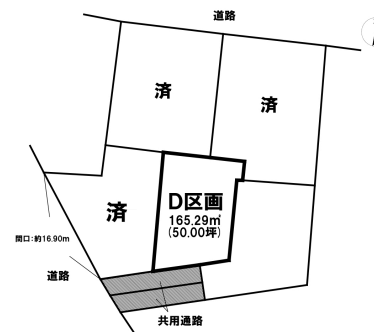

売り土地

☆☆☆ハウズドゥ 八戸田向☆☆☆ショッピングセンター  
ラピアまで徒歩10分圏内！休日に家族とのお出かけも便利な距離♪  
八戸市江陽5丁目

HOUSEDO

価格 700万円 面積 165.29㎡(50.00坪)

取引態様	売主	坪単価	
交通	市営バス 舟見町バス停 徒歩3分		
他、私道面積			
土地権利	所有権	地目	宅地
都市計画	市街化区域	用途地域	工業地域
建ぺい率(%)	60	容積率(%)	200
他、法令上の制限			
接道状況	南西側 間口約2.70m		
引渡時期	相談	現況	更地
建築可/不可	建築可	眺望	
舗装		学区(小)	江陽小学校
水道		学区(中)	江陽中学校
生活排水		ガス	

備考

※他共用通路：34.23㎡持分あり  
 ※土地面積は、確定測量前の為相違する場合があります。

詳しくはこちらから↓  
[【https://hachinoheshimonaga-housedo.com/tochi/3884978/】](https://hachinoheshimonaga-housedo.com/tochi/3884978/)

**HOUSEDO** ハウズドゥ! 八戸田向店  
 株式会社といす不動産

〒031-0011 青森県八戸市田向2丁目1番20号  
 営業時間 9:30 ~ 18:00 (毎週火曜日・祝日定休)  
 ※繁忙期はこの限りではありません  
 (定休日も事前予約にて対応させていただきます)

お気軽にお問い合わせください  
**0178-32-7016**  
<http://www.toys-realestate.com/>