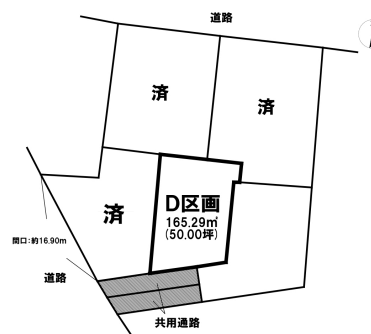

売り土地

☆☆☆ハウズドゥ 八戸田向☆☆☆ショッピングセンター
ラピアまで徒歩10分圏内！休日に家族とのお出かけも便利な距離♪
八戸市江陽5丁目

HOUSEDO

価格 **700万円** 面積 **165.29㎡(50.00坪)**

取引態様	売主	坪単価	
交通	市営バス 舟見町バス停 徒歩3分		
他、私道面積			
土地権利	所有権	地目	宅地
都市計画	市街化区域	用途地域	工業地域
建ぺい率(%)	60	容積率(%)	200
他、法令上の制限			
接道状況	南西側 間口約2.70m		
引渡時期	相談	現況	更地
建築可/不可	建築可	眺望	
舗装		学区(小)	江陽小学校
水道		学区(中)	江陽中学校
生活排水		ガス	

備考 ※他共用通路：34.23㎡持分あり
※土地面積は、確定測量前の為相違する場合があります。
詳しくはこちらから↓
[【https://hachinoheshimonaga-housedo.com/tochi/3884978/】](https://hachinoheshimonaga-housedo.com/tochi/3884978/)

HOUSEDO ハウズドゥ! 八戸田向店
株式会社といす不動産

〒031-0011 青森県八戸市田向2丁目1番20号
営業時間 9:30 ~ 18:00 (毎週火曜日・祝日定休)
※繁忙期はこの限りではありません
(定休日も事前予約にて対応させていただきます)

お気軽にお問い合わせください
0178-32-7016
<http://www.toys-realestate.com/>