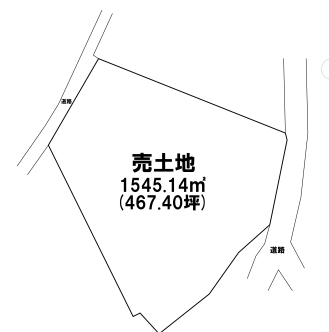

HOUSEDO ハウズドゥ! 八戸田向店
株式会社といす不動産

〒031-0011 青森県八戸市田向2丁目1番20号
営業時間 9:30 ~ 18:00 (毎週火曜日・祝日定休)
※繁忙期はこの限りではありません
(定休日も事前予約にて対応させていただきます)

お気軽にお問い合わせください
0178-32-7016
<http://www.toys-realestate.com/>