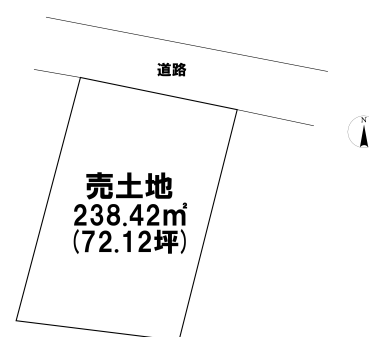

HOUSEDO ハウズドゥ! 八戸田向店
株式会社といす不動産

〒031-0011 青森県八戸市田向2丁目1番20号
営業時間 9:30 ~ 18:00 (毎週火曜日・祝日定休)
※繁忙期はこの限りではありません
(定休日も事前予約にて対応させていただきます)

お気軽にお問い合わせください
0178-32-7016
<http://www.toys-realestate.com/>