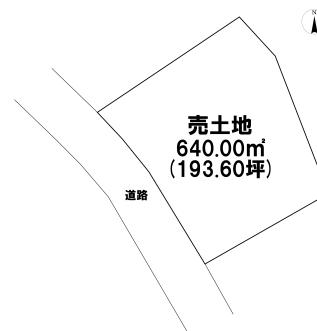

HOUSEDO ハウストゥ! 八戸田向店
株式会社といす不動産

〒031-0011 青森県八戸市田向2丁目1番20号

営業時間 9:30 ~ 18:00 (毎週火曜日・祝日定休)

※繁忙期はこの限りではありません

(定休日も事前予約にて対応させていただきます)

お気軽にお問い合わせください

0178-32-7016

<http://www.toys-realestate.com/>