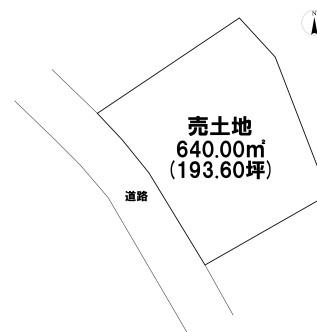

HOUSEDO ハウズドゥ! 八戸田向店
株式会社といす不動産

〒031-0011 青森県八戸市田向2丁目1番20号
営業時間 9:30 ~ 18:00 (毎週火曜日・祝日定休)
※繁忙期はこの限りではありません
(定休日も事前予約にて対応させていただきます)

お気軽にお問い合わせください
0178-32-7016
<http://www.toys-realestate.com/>