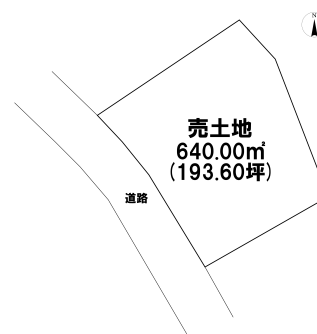

売り土地

☆☆☆ハウズドゥ

八戸田向☆☆☆約193坪！お子様も無理なく通える道仏小学校(900m)学区♪

三戸郡階上町大字道仏字横沢

HOUSEDO

価格 420万円

面積 640.00㎡(193.60坪)

取引態様	一般	坪単価	
交通	コミュニティバス 道仏中学校前バス停 徒歩3分		
他、私道面積			
土地権利	所有権	地目	その他
都市計画	未線引	用途地域	用途指定のない地域
建ぺい率(%)	70	容積率(%)	200
他、法令上の制限			
接道状況			
引渡時期	相談	現況	更地
建築可/不可	建築可	眺望	
舗装		学区(小)	道仏小学校
水道		学区(中)	道仏中学校
生活排水		ガス	

備考

※現況渡し

詳しくはこちらから↓

[【https://hachinohetamukai-housedo.com/tochi/4061568/】](https://hachinohetamukai-housedo.com/tochi/4061568/)

ハウズドゥ 八戸田向店URL

[【https://hachinohetamukai-housedo.com/】](https://hachinohetamukai-housedo.com/)