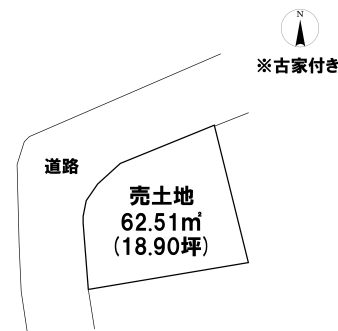

売り土地

☆☆☆ハウズドゥ 八戸田向☆☆☆土地面積18.9坪の角地です！家庭菜園や駐車場としてもお使いいただけます♪

三戸郡南部町大字剣吉字中町

HOUSEDO

価格 90万円

面積 62.51㎡ (18.90坪)

取引態様	専任	坪単価	
交通	南部・なんぶちえりバス 剣吉局前バス停 徒歩3分		
他、私道面積			
土地権利	所有権	地目	宅地
都市計画	都市計画外	用途地域	用途指定のない地域
建ぺい率(%)		容積率(%)	
他、法令上の制限			
接道状況	・北側 私道・東側 私道		
引渡時期	相談	現況	
建築可/不可	建築可	眺望	
舗装		学区(小)	名川小学校
水道		学区(中)	名川中学校
生活排水		ガス	

備考

- ※現況渡し
- ※学区：名川小学校まで徒歩39分(約3080m)
- ※敷地内に未登記建物有り
- ※前面道路持分無し

詳細はこちらから↓  
<https://hachinoheshichomae-housedo.com/tochi/4074337/>

**HOUSEDO** ハウズドゥ! 八戸田向店  
 株式会社といす不動産

〒031-0011 青森県八戸市田向2丁目1番20号  
 営業時間 9:30 ~ 18:00 (毎週火曜日・祝日定休)  
 ※繁忙期はこの限りではありません  
 (定休日も事前予約にて対応させていただきます)