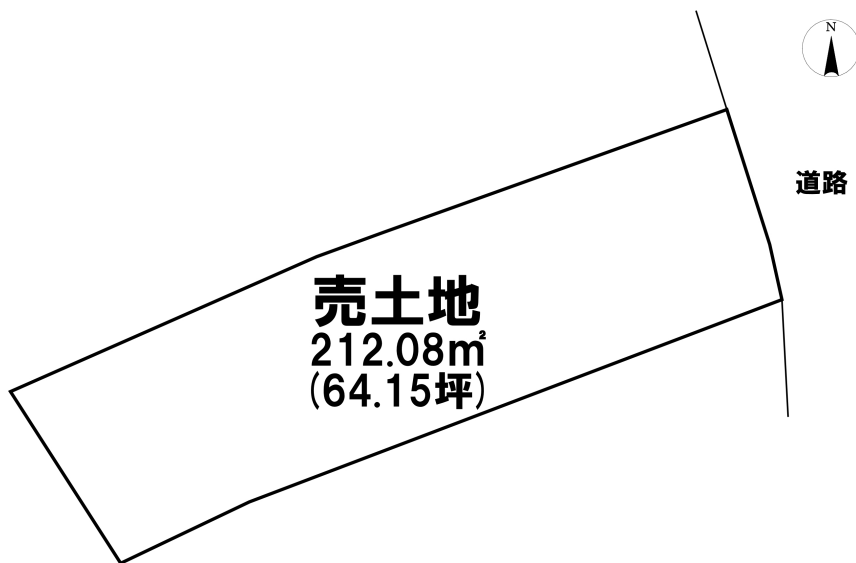

売り土地

☆☆☆ハウズドゥ  
八戸田向☆☆☆◎建築条件無し◎吹上小学校まで徒歩5分の約64坪の売土地♪  
八戸市大字鍛冶町

価格 1,650万円 面積 212.08㎡(64.15坪)

取引態様	仲介	坪単価	
交通	市営・南部バス 鍛冶町通りバス停 徒歩2分		

他、私道面積			
土地権利	所有権	地目	宅地
都市計画	市街化区域	用途地域	第一種住居地域
建ぺい率(%)	60	容積率(%)	200
他、法令上の制限			
接道状況	北東側 公道 間口7.62m		
引渡時期	相談	現況	古家付
建築可/不可	建築可	眺望	
舗装		学区(小)	吹上小学校
水道		学区(中)	第一中学校
生活排水		ガス	