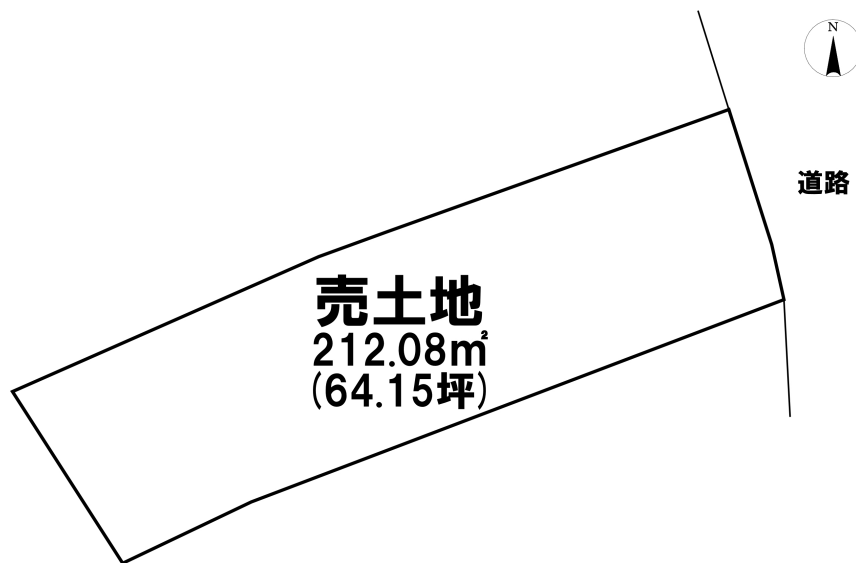

売り土地

☆☆☆ハウズドゥ
八戸田向☆☆☆◎建築条件無し◎吹上小学校まで徒歩5分の約64坪の売土地♪
八戸市大字鍛冶町

価格 1,350万円 面積 212.08㎡(64.15坪)

取引態様	仲介	坪単価	
交通	市営・南部バス 鍛冶町通りバス停 徒歩2分		

他、私道面積			
土地権利	所有権	地目	宅地
都市計画	市街化区域	用途地域	第一種住居地域
建ぺい率(%)	60	容積率(%)	200
他、法令上の制限			
接道状況	北東側 公道 間口7.62m		
引渡時期	相談	現況	古家付
建築可/不可	建築可	眺望	
舗装		学区(小)	吹上小学校
水道		学区(中)	第一中学校
生活排水		ガス	