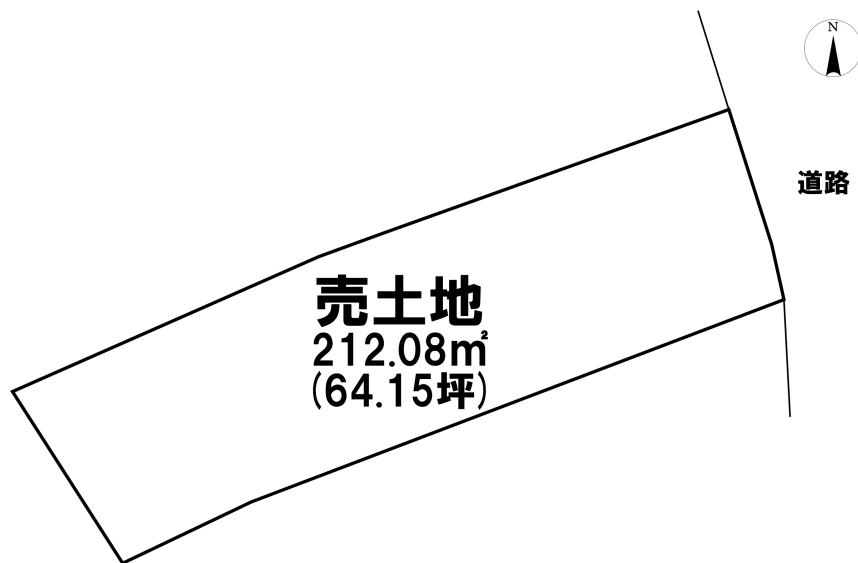

売り土地

☆☆☆ハウズドゥ

八戸田向☆☆☆◎建築条件無し◎吹上小学校まで徒歩5分の約64坪の売土地♪

八戸市大字鍛冶町

価格 1,350万円 面積 212.08㎡(64.15坪)

取引態様	仲介	坪単価	
交通	市営・南部バス 鍛冶町通りバス停 徒歩2分		

他、私道面積			
土地権利	所有権	地目	宅地
都市計画	市街化区域	用途地域	第一種住居地域
建ぺい率(%)	60	容積率(%)	200
他、法令上の制限			
接道状況	北東側 公道 間口7.62m		
引渡時期	相談	現況	古家付
建築可/不可	建築可	眺望	
舗装		学区(小)	吹上小学校
水道		学区(中)	第一中学校
生活排水		ガス	