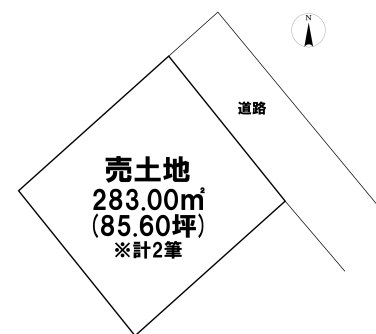

売り土地

☆☆☆ハウズドゥ 八戸田向☆☆☆約85坪◎コミュニティバス
蒼前西3丁目バス停まで徒歩1分の角地です♪

三戸郡階上町蒼前西3丁目

HOUSEDO

価格 180万円

面積 283.00㎡(85.60坪)

取引態様	仲介	坪単価	
交通	コミュニティバス 蒼前西3丁目バス停 徒歩1分		
他、私道面積	666.00㎡(持分202分の6)		
土地権利	所有権	地目	山林
都市計画	未線引	用途地域	第一種住居地域
建ぺい率(%)	60	容積率(%)	200
他、法令上の制限			
接道状況			
引渡時期	相談	現況	更地
建築可/不可	建築可	眺望	
舗装		学区(小)	石鉢小学校
水道		学区(中)	階上中学校
生活排水		ガス	

備考 ※計2筆
詳しくはこちらから↓
[【https://hachinohetamukai-housedo.com/tochi/4103076/】](https://hachinohetamukai-housedo.com/tochi/4103076/)
ハウズドゥ 八戸田向店URL
[【https://hachinohetamukai-housedo.com/】](https://hachinohetamukai-housedo.com/)