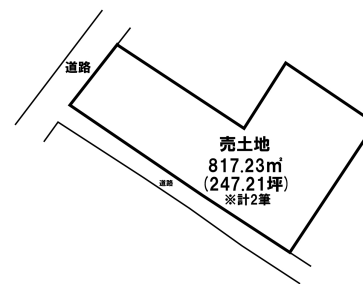

売り土地

☆☆☆ハウズドゥ 八戸田向☆☆☆ユニバース三戸八日町店まで徒歩9分！建築条件無しの約247.21坪土地です♪

三戸郡三戸町大字梅内字桐萩

HOUSEDO

価格 400万円 面積 817.23㎡ (247.21坪)

| | | | |
|----------|---------------------|--------|---------|
| 取引態様 | 専任 | 坪単価 | |
| 交通 | コミュニティバス 桐萩バス停 徒歩3分 | | |
| 他、私道面積 | | | |
| 土地権利 | 所有権 | 地目 | 宅地 |
| 都市計画 | 未線引 | 用途地域 | 第一種住居地域 |
| 建ぺい率(%) | 60 (一部80%含む) | 容積率(%) | 200 |
| 他、法令上の制限 | | | |
| 接道状況 | ・北西側 公道 ・南西側 公道 | | |
| 引渡時期 | 相談 | 現況 | 更地 |
| 建築可/不可 | 建築可 | 眺望 | |
| 舗装 | | 学区(小) | 三戸小学校 |
| 水道 | | 学区(中) | 三戸中学校 |
| 生活排水 | | ガス | |

備考

- ※現況渡し
- ※計2筆
- ※本物件は一部、都市計画道路線上にあります。
- ※用途地域は、第一種住居地域と近隣商業地域にまたがっております。
- ※詳細はこちらから↓
<https://hachinoheshichomae-housedo.com/tochi/4191988/>

HOUSEDO ハウズドゥ! 八戸田向店
株式会社といす不動産

〒031-0011 青森県八戸市田向2丁目1番20号
 営業時間 9:30 ~ 18:00 (毎週火曜日・祝日定休)
 ※繁忙期はこの限りではありません
 (定休日も事前予約にて対応させていただきます)