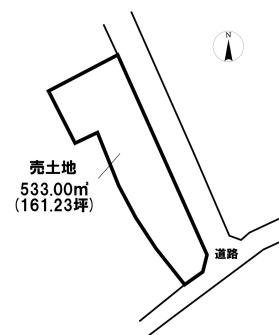

売り土地

☆☆☆ハウズドゥ
八戸田向☆☆☆土地面積約161坪！商業施設も身近にあるエリアです◎
上北郡おいらせ町下前田

HOUSEDO

価格 650万円 面積 553.00㎡(161.23坪)

取引態様	専任	坪単価	
交通	町民バス おいらせSCバス停 徒歩2分		
他、私道面積			
土地権利	所有権	地目	畑
都市計画	未線引	用途地域	第一種住居地域
建ぺい率(%)	60	容積率(%)	200
他、法令上の制限			
接道状況			
引渡時期	相談	現況	更地
建築可/不可	建築可	眺望	
舗装		学区(小)	百石小学校
水道		学区(中)	百石中学校
生活排水		ガス	

備考 ※農地転用の届出が必要となります。(転用許可面積は要確認)
詳細はこちらから↓
<https://hachinoheshimonaga-housedo.com/tochi/4263931/>

HOUSEDO ハウズドゥ! 八戸田向店
株式会社といす不動産

〒031-0011 青森県八戸市田向2丁目1番20号
営業時間 9:30 ~ 18:00 (毎週火曜日・祝日定休)
※繁忙期はこの限りではありません
(定休日も事前予約にて対応させていただきます)