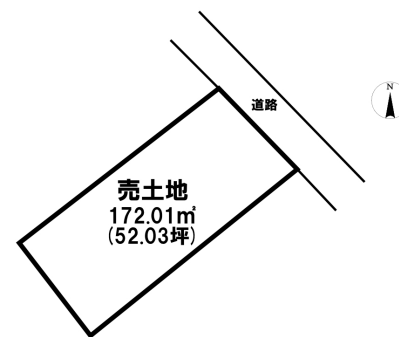

HOUSEDO ハウズドゥ! 八戸田向店
株式会社といす不動産

〒031-0011 青森県八戸市田向2丁目1番20号
営業時間 9:30 ~ 18:00 (毎週火曜日・祝日定休)
※繁忙期はこの限りではありません
(定休日も事前予約にて対応させていただきます)

お気軽にお問い合わせください
0178-32-7016
<http://www.toys-realestate.com/>