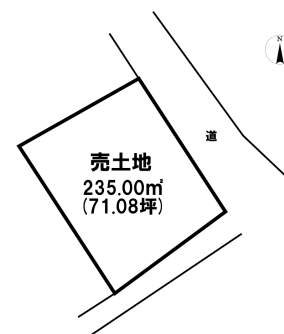

売り土地

☆☆☆ハウズドゥ 八戸田向☆☆☆約71坪の売土地◎建築条件無しのため好きなメーカーで自由にお家を建てられます♪

上北郡おいらせ町新助川原

HOUSEDO

価格 390万円

面積 235.00㎡(71.08坪)

取引態様	仲介	坪単価	
交通	十鉄・町民バス 病院前バス停 徒歩3分		
他、私道面積			
土地権利	所有権	地目	畑
都市計画	未線引	用途地域	
建ぺい率(%)		容積率(%)	200
他、法令上の制限			
接道状況			
引渡時期	相談	現況	更地
建築可/不可	建築可	眺望	
舗装		学区(小)	百石小学校
水道		学区(中)	百石中学校
生活排水		ガス	

備考

- ※現況渡し
- ※用途地域：近隣商業地域(一部一種住居含む)
- ※建ぺい率：80%(一部60%含む)
- ※農地転用の届出が必要となります。

詳細はこちらから↓
<https://hachinoheshimonaga-housedo.com/tochi/4474732/>

HOUSEDO ハウズドゥ! 八戸田向店
 株式会社といす不動産

〒031-0011 青森県八戸市田向2丁目1番20号
 営業時間 9:30 ~ 18:00 (毎週火曜日・祝日定休)
 ※繁忙期はこの限りではありません
 (定休日も事前予約にて対応させていただきます)