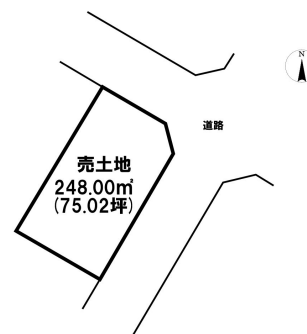

HOUSEDO ハウズドゥ! 八戸田向店
株式会社といす不動産

〒031-0011 青森県八戸市田向2丁目1番20号
営業時間 9:30 ~ 18:00 (毎週火曜日・祝日定休)
※繁忙期はこの限りではありません
(定休日も事前予約にて対応させていただきます)

お気軽にお問い合わせください
0178-32-7016
<http://www.toys-realestate.com/>