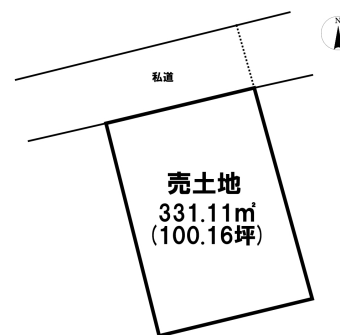

HOUSEDO ハウズドゥ! 八戸田向店
株式会社といず不動産

〒031-0011 青森県八戸市田向2丁目1番20号
営業時間 9:30 ~ 18:00 (毎週火曜日・祝日定休)
※繁忙期はこの限りではありません
(定休日も事前予約にて対応させていただきます)

お気軽にお問い合わせください
0178-32-7016
<http://www.toys-realestate.com/>