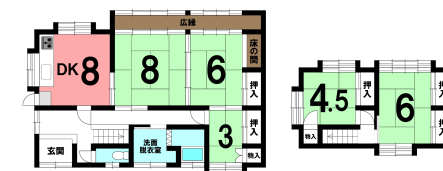

HOUSEDO ハウズドゥ! 八戸田向店
株式会社といず不動産

〒031-0011 青森県八戸市田向2丁目1番20号
営業時間 9:30 ~ 18:00 (毎週火曜日・祝日定休)
※繁忙期はこの限りではありません
(定休日も事前予約にて対応させていただきます)

お気軽にお問い合わせください
0178-32-7016
<http://www.toys-realestate.com/>