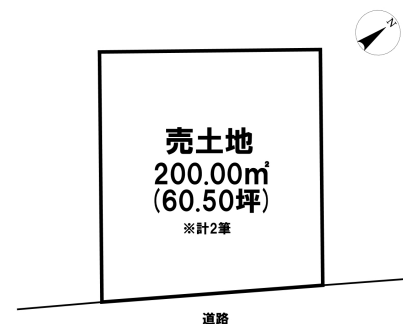

価格 1,150万円 面積 200.00㎡(60.50坪)

取引態様	専任	坪単価	
交通	市営・南部バス フラット通バス停 徒歩9分		
他、私道面積			
土地権利	所有権	地目	宅地
都市計画	市街化区域	用途地域	第二種中高層住居専用地域
建ぺい率(%)	60	容積率(%)	200
他、法令上の制限			
接道状況	南東側 公道		
引渡時期	相談	現況	更地
建築可/不可	建築可	眺望	
舗装		学区(小)	三条小学校
水道		学区(中)	三条中学校
生活排水		ガス	

備考	※現況渡し ※計2筆 詳細はこちらから↓ 【https://hachinoheshimonaga-housedo.com/tochi/4589210/】