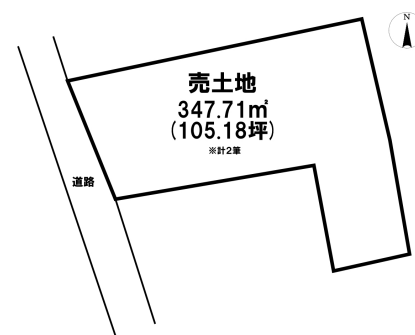

売り土地

☆☆☆ハウストゥ

八戸田向☆☆☆約105坪の広大な土地◎海が見える鮫町エリアです♪

八戸市大字鮫町字山四郎蒔目

HOUSEDO

価格 550万円

面積 347.71㎡(105.18坪)

取引態様	仲介	坪単価	
交通	市営バス 鮫消防分署前バス停 徒歩4分		
他、私道面積			
土地権利	所有権	地目	宅地
都市計画	市街化区域	用途地域	第一種住居地域
建ぺい率(%)	60	容積率(%)	200
他、法令上の制限			
接道状況	西側		
引渡時期	相談	現況	更地
建築可/不可	建築可		眺望
舗装		学区(小)	鮫小学校
水道	上水道	学区(中)	鮫中学校
生活排水		ガス	

備考

※告知事項あり
※現況渡し
※計2筆

詳しくはこちらから↓

[【https://hachinohetamukai-housedo.com/tochi/4619655/】](https://hachinohetamukai-housedo.com/tochi/4619655/)

ハウストゥ 八戸田向店URL

[【https://hachinohetamukai-housedo.com/】](https://hachinohetamukai-housedo.com/)