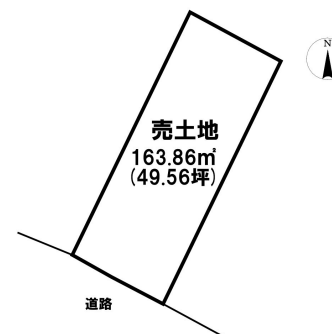

価格 150万円

面積 163.86㎡(49.56坪)

取引態様	仲介	坪単価	
交通	市営バス 鮫中学校前バス停 徒歩7分		
他、私道面積			
土地権利	所有権	地目	宅地
都市計画	市街化区域	用途地域	第一種住居地域
建ぺい率(%)	60	容積率(%)	200
他、法令上の制限			
接道状況	南側 公道		
引渡時期	相談	現況	更地
建築可/不可	建築可	眺望	
舗装		学区(小)	鮫小学校
水道		学区(中)	鮫中学校
生活排水		ガス	

備考	※現況渡し 詳しくはこちらから↓ 【https://hachinohetamukai-housedo.com/tochi/4631337/】 ハウストゥ 八戸田向店URL 【https://hachinohetamukai-housedo.com/】